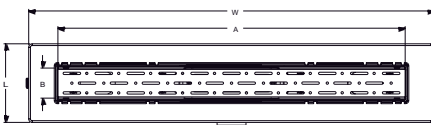

LINE T.M.

Code	Outlet	Size	
4033.TY050K.033.1	Ø 50	33 cm	12
4033.TY050K.040.1	Ø 50	40 cm	12
4033.TY050K.050.1	Ø 50	50 cm	12
4033.TY050K.060.1	Ø 50	60 cm	12
4033.TY050K.080.1	Ø 50	80 cm	12

* Shower drain / Ø 50 Horizontal outlet / Plastic body / Adjustable height stainless frame / Textile membrane / Odor blocking by water
* Душевой канал / Ø 50 боковой выход / пластичное тело / С регулировкой высоты / Нержавеющая решетка / Текстиль Мембраны / Гидрозатвор
قنّاة دش / هيكل بلاستيكي / مع مخرج ٥٠ ملم / و شبكة مقاومه للصدأ / مع مانع الروائح الكريهة

4033.TA050K.033.1	Ø 50	33 cm	12
4033.TA050K.040.1	Ø 50	40 cm	12
4033.TA050K.050.1	Ø 50	50 cm	12
4033.TA050K.060.1	Ø 50	60 cm	12
4033.TA050K.080.1	Ø 50	80 cm	12

* Shower drain / Ø 50 vertical outlet / Plastic body / Adjustable height stainless frame / Textile membrane / Odor blocking by water
* Душ канал / Ø 50 Нижний выход / пластичное тело / С регулировкой высоты / Нержавеющая решетка / Текстиль Мембраны / Гидрозатвор
قنّاة دش / هيكل بلاستيكي / مع مخرج ٥٠ ملم / و شبكة مقاومه للصدأ / مع مانع الروائح الكريهة