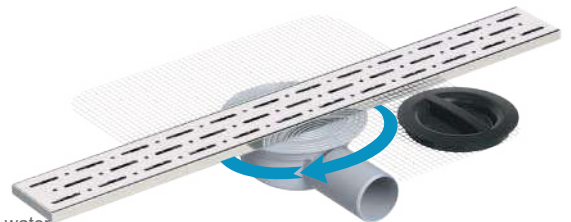

LEGAL MESH

Code	Outlet	Size	
4094.FY050K.020.1	Ø 50	20 cm	12
4094.FY050K.033.1	Ø 50	33 cm	12
4094.FY050K.040.1	Ø 50	40 cm	12
4094.FY050K.050.1	Ø 50	50 cm	12
4094.FY050K.060.1	Ø 50	60 cm	12
4094.FY050K.080.1	Ø 50	80 cm	12

* Shower drain / Ø 50 horizontal outlet / Stainless body / Stainless grid / Odor blocking by water
* Душевой канал / Ø 50 Боковой выход / Нержавеющий корпус и решетка / Гидрозатвор / с сеткой
قناة دش/ هيكل مقاوم للصدأ / مع مخرج ٥٠ ملم / و شبكة مقاومه للصدأ / مع مانع الروائح الكريهة