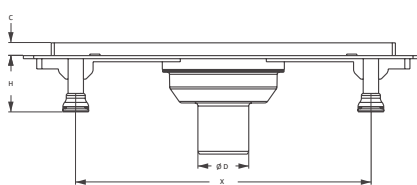

Details

DN 50 Horizontal and vertical outlet - compatible with PVC pipe connections, blocking odor by water (36mm). The flow rate is 32 liters/min. Resistant against external chemical effects, operating temperature is between -30°C and +75°C. The grid is made of 304 grade stainless steel.

Advantages

With its 304 grade stainless steel grid, it has a quality and stylish-looking. It can be easily applied at floor. With its odor blocking by water support, it prevents the bad smell coming from the installation. With its adjustable height legs, it can be adjusted depending on the screed concrete. High resistance against the organic and inorganic chemicals, resistant against most acidic and salty aqueous oxidation.

Areas of Usage

Common use of bathroom shower, hospital and hotel shower areas, locker-room shower areas etc.

Customized Production

Grid patterns can be chosen in gold, bronze or other optional colors in accordance with your desire.

Warning

It is not recommended to use high-density cleaners for a long-time.

	W	L	H	ØD	A	B	C	X	E
4023.0Y050K.033.1	389	119	55	50	335	64.5	12.5	287	1
4023.0Y050K.040.1	454	119	55	50	405	64.5	12.5	387	1
4023.0Y050K.050.1	554	119	55	50	505	64.5	12.5	487	1
4023.0Y050K.060.1	654	119	55	50	605	64.5	12.5	587	1
4023.0Y050K.080.1	854	119	55	50	805	64.5	12.5	787	1

	W	L	H	ØD	A	B	C	X	E
4023.0A050K.033.1	389	119	55	50	335	64.5	12.5	287	1
4023.0A050K.040.1	454	119	55	50	405	64.5	12.5	387	1
4023.0A050K.050.1	554	119	55	50	505	64.5	12.5	487	1
4023.0A050K.060.1	654	119	55	50	605	64.5	12.5	587	1
4023.0A050K.080.1	854	119	55	50	805	64.5	12.5	787	1