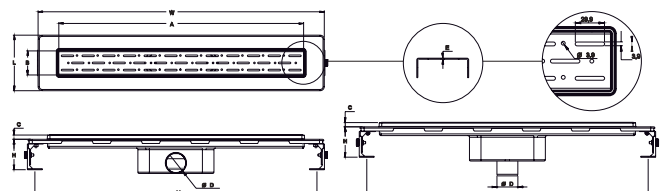

Table measure "mm"

LINE

Code	Outlet	Size	
4023.0Y050K.033.1	Ø 50	33 cm	12
4023.0Y050K.040.1	Ø 50	40 cm	12
4023.0Y050K.050.1	Ø 50	50 cm	12
4023.0Y050K.060.1	Ø 50	60 cm	12
4023.0Y050K.080.1	Ø 50	80 cm	12

* Shower drain / Ø 50 horizontal outlet / Plastic body / Stainless grid / Odor blocking by water
 * Душевой канал / Ø 50 Боковой выход / пластичное тело / Нержавеющая решетка / Гидрозатвор
 قنّاة دش / Ø 50 بمصرف جانبي / جسم بلاستيكي / شبكة مقاوم للصدأ / حابس رائحة المياه