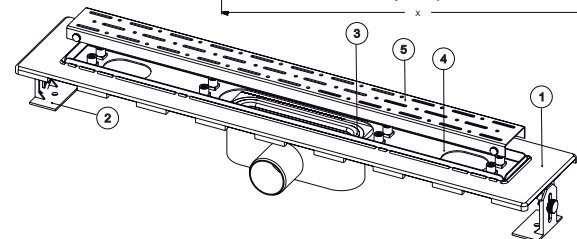

Code	W	L	H	ØD	A	B	C	X	E
4033.TY050K.033.1	423	134	72	49.5	330	54	8	385	1
4033.TY050K.040.1	492	134	72	49.5	400	54	8	456	1
4033.TY050K.050.1	592	134	72	49.5	500	54	8	556	1
4033.TY050K.060.1	693	134	72	49.5	600	54	8	656	1
4033.TY050K.080.1	893	134	72	49.5	800	54	8	856	1