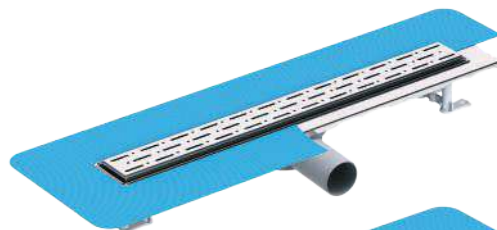

LEGAL

Code	Outlet	Size	
4043.0Y050K.033.1	Ø 50	33 cm	12
4043.0Y050K.040.1	Ø 50	40 cm	12
4043.0Y050K.050.1	Ø 50	50 cm	12
4043.0Y050K.060.1	Ø 50	60 cm	12
4043.0Y050K.080.1	Ø 50	80 cm	12

* Shower drain / Ø 50 Horizontal outlet / Stainless body / Adjustable height stainless frame / Odor blocking by water

* Душевой канал / Ø 50 боковой выход / Корпус Из Нержавеющей С регулировкой высоты / Нержавеющая решетка / Гидрозатвор

قناة دش / هيكل مقاوم للصدأ / مع مخرج ٥٠ ملم / و شبكة مقاومه للصدأ / مع مانع الروائح الكريهة

4043.0A050K.033.1	Ø 50	33 cm	12
4043.0A050K.040.1	Ø 50	40 cm	12
4043.0A050K.050.1	Ø 50	50 cm	12
4043.0A050K.060.1	Ø 50	60 cm	12
4043.0A050K.080.1	Ø 50	80 cm	12

* Shower drain / Ø 50 vertical outlet / Stainless body Adjustable height stainless frame / Odor blocking by water

* Душевой канал / Ø 50 Нижний выход / Корпус Из Нержавеющей С регулировкой высоты / Нержавеющая решетка / Гидрозатвор

قناة دش / هيكل مقاوم للصدأ / مع مخرج ٥٠ ملم / و شبكة مقاومه للصدأ / مع مانع الروائح الكريهة

LEGAL T.M.

Code	Outlet	Size	
4043.TY050K.033.1	Ø 50	33 cm	12
4043.TY050K.040.1	Ø 50	40 cm	12
4043.TY050K.050.1	Ø 50	50 cm	12
4043.TY050K.060.1	Ø 50	60 cm	12
4043.TY050K.080.1	Ø 50	80 cm	12

* Shower drain / Ø 50 Horizontal outlet / Stainless body / Adjustable height stainless frame / Textile membrane / Odor blocking by water

* Душевой канал / Ø 50 боковой выход / Корпус Из Нержавеющей / регулируемые по высоте сетки из нержавеющей стали / Текстиль Мембраны / Гидрозатвор

قناة دش / هيكل مقاوم للصدأ / مع مخرج ٥٠ ملم / و شبكة مقاومه للصدأ / مع مانع الروائح الكريهة

4043.TA050K.033.1	Ø 50	33 cm	12
4043.TA050K.040.1	Ø 50	40 cm	12
4043.TA050K.050.1	Ø 50	50 cm	12
4043.TA050K.060.1	Ø 50	60 cm	12
4043.TA050K.080.1	Ø 50	80 cm	12