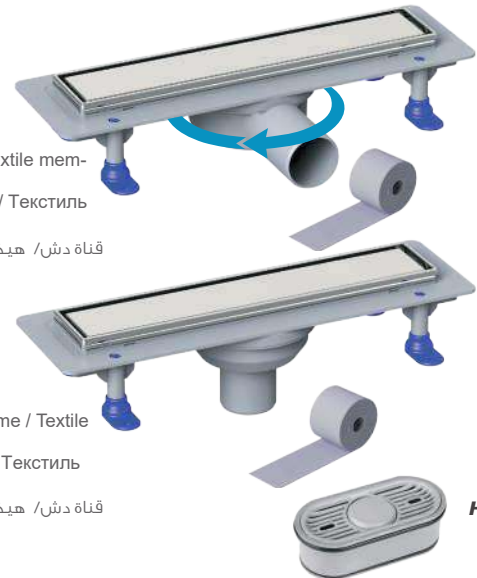

SCALA LEGAL T.M.

Code	Outlet	Size	
4027.TY050K.033.1	Ø 50	33 cm	12
4027.TY050K.040.1	Ø 50	40 cm	12
4027.TY050K.050.1	Ø 50	50 cm	12
4027.TY050K.060.1	Ø 50	60 cm	12
4027.TY050K.080.1	Ø 50	80 cm	12

* Shower drain / Ø 50 Horizontal outlet / Plastic body / Stainless grid Stainless frame / Textile membrane / Odor blocking by water
* Душевой канал / Ø 50 боковой выход / пластичное тело / Нержавеющая решетка / Текстиль Мембраны / Гидрозатвор
قنارة دش / هيكل مقاوم للصدأ / مع مخرج ٥٠ ملم / و غطاء مقاوم للصدأ من اجل السيراميك / مع مانع الروائح الكريهة

4027.TA050K.033.1	Ø 50	33 cm	12
4027.TA050K.040.1	Ø 50	40 cm	12
4027.TA050K.050.1	Ø 50	50 cm	12
4027.TA050K.060.1	Ø 50	60 cm	12
4027.TA050K.080.1	Ø 50	80 cm	12

* Shower drain / Ø 50 vertical outlet / Plastic body / Odor blocking by water Stainless frame / Textile membrane / Odor blocking by water
* Душевой канал / Ø 50 Нижний выход / пластичное тело / Нержавеющая решетка / Текстиль Мембраны / Гидрозатвор
قنارة دش / هيكل مقاوم للصدأ / مع مخرج ٥٠ ملم / و غطاء مقاوم للصدأ من اجل السيراميك / مع مانع الروائح الكريهة