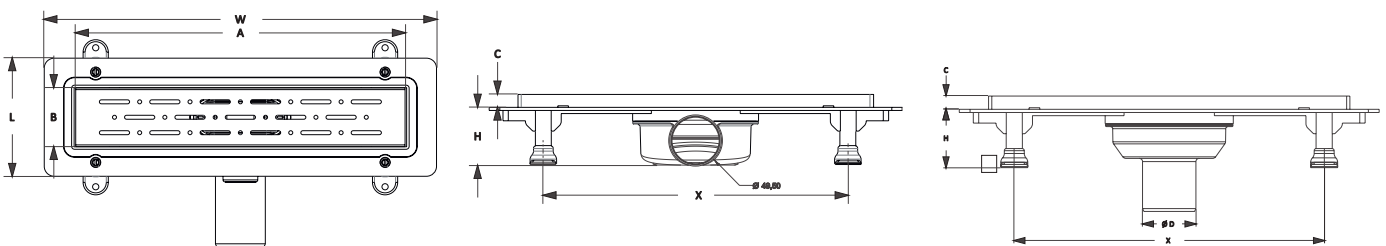

SCALA T.M.

Code	Outlet	Size	
4026.TY050K.033.1	Ø 50	33 cm	12
4026.TY050K.040.1	Ø 50	40 cm	12
4026.TY050K.050.1	Ø 50	50 cm	12
4026.TY050K.060.1	Ø 50	60 cm	12
4026.TY050K.080.1	Ø 50	80 cm	12

* Shower drain / Ø 50 Horizontal outlet / Plastic body / Stainless grid Textile membrane / Odor blocking by water
* Душевой канал / Ø 50 Боковой выход / под плиткой / Нержавеющая решетка / Текстиль мембран / Гидрозатвор
قناة دش / هيكل مقاوم للصدأ / مع مخرج ٥٠ ملم / و غطاء مقاوم للصدأ من اجل السيراميك / مع مانع الروائح الكريهة

4026.TA050K.033.1	Ø 50	33 cm	12
4026.TA050K.040.1	Ø 50	40 cm	12
4026.TA050K.050.1	Ø 50	50 cm	12
4026.TA050K.060.1	Ø 50	60 cm	12
4026.TA050K.080.1	Ø 50	80 cm	12

* Shower drain / Ø 50 vertical outlet / Plastic body / Stainless grid Textile membrane / Odor blocking by water
* Душевой канал / Ø 50 нижний выход / под плиткой / Нержавеющая решетка / Текстиль мембран / Гидрозатвор
قناة دش / هيكل مقاوم للصدأ / مع مخرج ٥٠ ملم / و غطاء مقاوم للصدأ من اجل السيراميك / مع مانع الروائح الكريهة