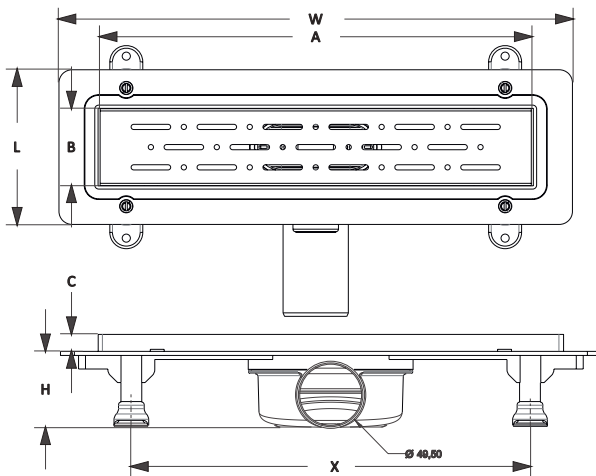

LEGAL T.M.

Code	Outlet	Size	
4024.TY050K.033.1	Ø 50	33 cm	12
4024.TY050K.040.1	Ø 50	40 cm	12
4024.TY050K.050.1	Ø 50	50 cm	12
4024.TY050K.060.1	Ø 50	60 cm	12
4024.TY050K.080.1	Ø 50	80 cm	12

* Shower drain / Ø 50 Horizontal outlet / Plastic body / Stainless grid Stainless frame / Textile membrane / Odor blocking by water
* Душевой канал / Ø 50 боковой выход / Нержавеющая решетка и корпус / Текстиль Мембраны / Гидрозатвор

قناة دش / مصرف جانبي / هيكل بلاستيكي / شبكة نسيجي وإطار مقاوم للصدأ / حابس رائحة المياه

4024.TA050K.033.1	Ø 50	33 cm	12
4024.TA050K.040.1	Ø 50	40 cm	12
4024.TA050K.050.1	Ø 50	50 cm	12
4024.TA050K.060.1	Ø 50	60 cm	12
4024.TA050K.080.1	Ø 50	80 cm	12

* Shower drain / Ø 50 vertical outlet / Plastic body / Odor blocking by water Stainless frame / Textile membrane / Odor blocking by water
* Душевой канал / Ø 50 нижний выход / Нержавеющая решетка и корпус / Текстиль Мембраны / Гидрозатвор

قناة دش / بمصرف سفلي / هيكل بلاستيكي / شبكة نسيجي وإطار مقاوم للصدأ / حابس رائحة المياه

	W	L	H	Ø D	A	B	C	X	E
4024.0A050K.033.1	389	119	55	50	335	64.5	12.5	287	1
4024.0A050K.040.1	454	119	55	50	405	64.5	12.5	387	1
4024.0A050K.050.1	554	119	55	50	505	64.5	12.5	487	1
4024.0A050K.060.1	654	119	55	50	605	64.5	12.5	587	1