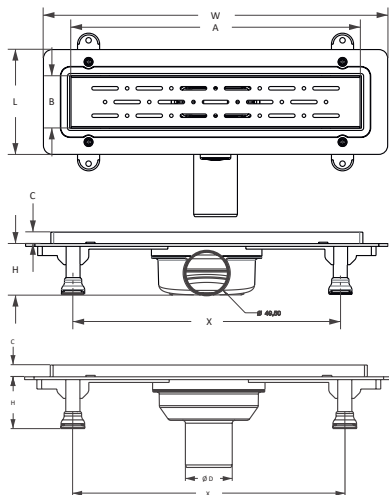

SCALA LEGAL T.M. Y360°

Code	Outlet	Size	Icon
4031.TY050K.033.1	Ø 50	33 cm	12
4031.TY050K.040.1	Ø 50	40 cm	12
4031.TY050K.050.1	Ø 50	50 cm	12
4031.TY050K.060.1	Ø 50	60 cm	12
4031.TY050K.080.1	Ø 50	80 cm	12

* Shower drain / Ø 50 Horizontal outlet / Plastic body / Stainless grid Stainless frame / Textile membrane / Odor blocking by water
* Душевой канал / Ø 50 боковой выход / под плитку / Нержавеющая решетка и корпус / Текстиль Мембраны / Гидрозатвор
قنارة دش / هيكل مقاوم للصدأ / مع مخرج ٥٠ ملم / و غطاء مقاوم للصدأ من اجل السيراميك / مع مانع الروائح الكريهة

4031.TA050K.033.1	Ø 50	33 cm	12
4031.TA050K.040.1	Ø 50	40 cm	12
4031.TA050K.050.1	Ø 50	50 cm	12
4031.TA050K.060.1	Ø 50	60 cm	12
4031.TA050K.080.1	Ø 50	80 cm	12

* Shower drain / Ø 50 vertical outlet / Plastic body / Odor blocking by water Stainless frame / Textile membrane / Odor blocking by water
* Душевой канал / Ø 50 нижний выход / под плитку / Нержавеющая решетка и корпус / Текстиль Мембраны / Гидрозатвор
قنارة دش / هيكل مقاوم للصدأ / مع مخرج ٥٠ ملم / و غطاء مقاوم للصدأ من اجل السيراميك / مع مانع الروائح الكريهة

Details

DN 50 Horizontal and vertical outlet - compatible with PVC pipe connections, blocking odor by water (36mm). The flow rate is 32 liters/min.

Resistant against external chemical effects, operating temperature is between -30°C and +75°C. The grid is made of 304 grade stainless steel.

Advantages

With its 304 grade stainless steel grid, it has a quality and stylish-looking. It can be easily applied at floor. With its odor blocking by water support, it prevents the bad smell coming from the installation. With its adjustable height legs, it can be adjusted depending on the screed concrete. High resistance against the organic and inorganic chemicals, resistant against most acidic and salty aqueous oxidation.

Areas of Usage

Common use of bathroom shower, hospital and hotel shower areas, locker-room shower areas etc.

Customized Production

Grid patterns can be chosen in gold, bronze or other optional colors in accordance with your desire.

Warning

It is not recommended to use high-density cleaners for a long-time.

	W	L	H	Ø D	A	B	C	X	E
4023.0Y050K.033.1	389	119	55	50	335	64.5	12.5	287	1
4023.0Y050K.040.1	454	119	55	50	405	64.5	12.5	387	1
4023.0Y050K.050.1	554	119	55	50	505	64.5	12.5	487	1
4023.0Y050K.060.1	654	119	55	50	605	64.5	12.5	587	1
4023.0Y050K.080.1	854	119	55	50	805	64.5	12.5	787	1

	W	L	H	Ø D	A	B	C	X	E
4023.0A050K.033.1	389	119	55	50	335	64.5	12.5	287	1
4023.0A050K.040.1	454	119	55	50	405	64.5	12.5	387	1
4023.0A050K.050.1	554	119	55	50	505	64.5	12.5	487	1
4023.0A050K.060.1	654	119	55	50	605	64.5	12.5	587	1
4023.0A050K.080.1	854	119	55	50	805	64.5	12.5	787	1