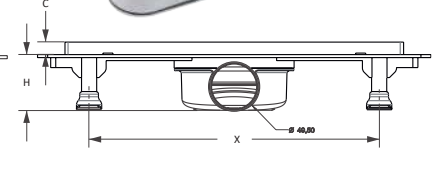

Details

DN 50 Horizontal and vertical outlet - compatible with PVC pipe connections, blocking odor by water (36mm). The flow rate is 32 liters/min. Resistant against external chemical effects, operating temperature is between -30°C and +75°C. The grid is made of 304 grade stainless steel.

Advantages

With its 304 grade stainless steel grid, it has a quality and stylish-looking. It can be easily applied at floor. With its odor blocking by water support, it prevents the bad smell coming from the installation. With its adjustable height legs, it can be adjusted depending on the screed concrete. High resistance against the organic and inorganic chemicals, resistant against most acidic and salty aqueous oxidation.

Areas of Usage

Common use of bathroom shower, hospital and hotel shower areas, locker-room shower areas etc.

Customized Production

Grid patterns can be chosen in gold, bronze or other optional colors in accordance with your desire.

Warning

It is not recommended to use high-density cleaners for a long-time.

	W	L	H	ØD	A	B	C	X	E
4023.0Y050K.033.1	389	119	55	50	335	64.5	12.5	287	1
4023.0Y050K.040.1	454	119	55	50	405	64.5	12.5	387	1
4023.0Y050K.050.1	554	119	55	50	505	64.5	12.5	487	1
4023.0Y050K.060.1	654	119	55	50	605	64.5	12.5	587	1
4023.0Y050K.080.1	854	119	55	50	805	64.5	12.5	787	1

	W	L	H	ØD	A	B	C	X	E
4023.0A050K.033.1	389	119	55	50	335	64.5	12.5	287	1
4023.0A050K.040.1	454	119	55	50	405	64.5	12.5	387	1
4023.0A050K.050.1	554	119	55	50	505	64.5	12.5	487	1
4023.0A050K.060.1	654	119	55	50	605	64.5	12.5	587	1
4023.0A050K.080.1	854	119	55	50	805	64.5	12.5	787	1