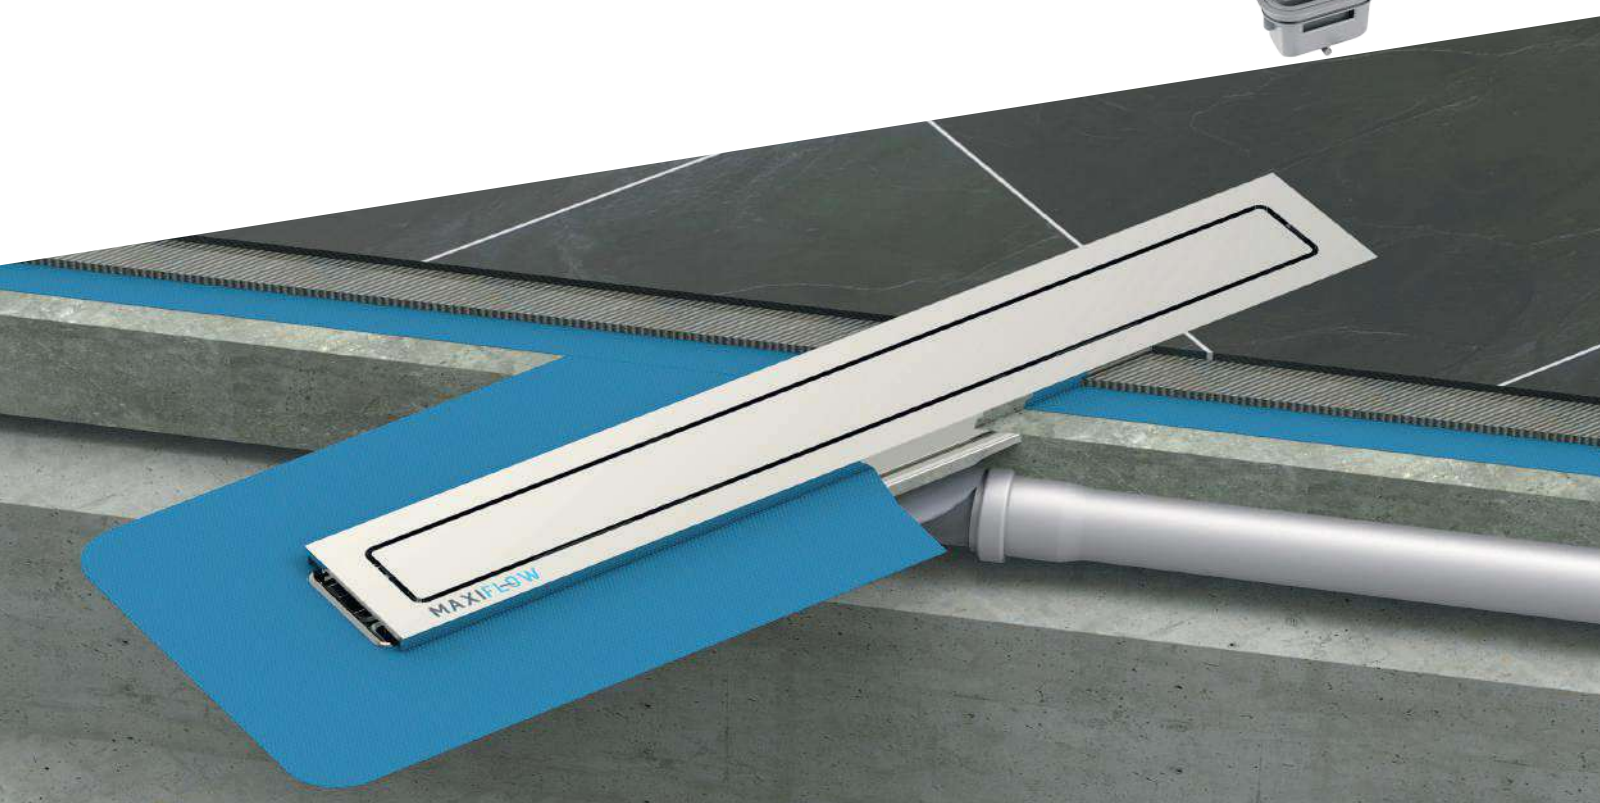

LEGAL Y360°

Code	Outlet	Size	
4043.0Y360K.033.1	Ø 50	33 cm	12
4043.0Y360K.040.1	Ø 50	40 cm	12
4043.0Y360K.050.1	Ø 50	50 cm	12
4043.0Y360K.060.1	Ø 50	60 cm	12
4043.0Y360K.080.1	Ø 50	80 cm	12

* Shower drain / Ø 50 Horizontal outlet / Stainless body / Adjustable height stainless frame / Odor blocking by water

* Душевой канал / Ø 50 боковой выход / Корпус Из Нержавеющей С регулировкой высоты / Нержавеющая щетка / Гидрозатвор

قناة دش / هيكل مقاوم للصدأ / مع مخرج ٥٠ ملم / و شبكة مقاومه للصدأ / مع مانع الروائح الكريهة

4043.0A360K.033.1	Ø 50	33 cm	12
4043.0A360K.040.1	Ø 50	40 cm	12
4043.0A360K.050.1	Ø 50	50 cm	12
4043.0A360K.060.1	Ø 50	60 cm	12
4043.0A360K.080.1	Ø 50	80 cm	12

* Shower drain / Ø 50 Horizontal outlet / Stainless body / Adjustable height stainless frame / Textile membrane / Odor blocking by water

* Душевой канал / Ø 50 боковой выход / Корпус Из Нержавеющей / регулируемые по высоте сетки из нержавеющей стали / Текстиль Мембраны / Гидрозатвор

قناة دش / هيكل مقاوم للصدأ / مع مخرج ٥٠ ملم / و شبكة مقاومه للصدأ / مع مانع الروائح الكريهة

PREMIUM

Code	Outlet	Size	
4045.0Y050K.033.9	Ø 50	33 cm	12
4045.0Y050K.045.9	Ø 50	45 cm	12
4045.0Y050K.060.9	Ø 50	60 cm	12
4045.0Y050K.080.9	Ø 50	80 cm	12

* Shower drain / Ø 50 Horizontal outlet / Stainless body / Adjustable Height 4 mm Stainless frame / Odor blocking by water

* Душевой канал / Ø 50 боковой выход / Корпус Из Нержавеющей / С регулировкой высоты 4 mm полное покрытие из нержавеющей / Гидрозатвор

قناة دش / هيكل مقاوم للصدأ / مع مخرج ٥٠ ملم / و شبكة مقاومه للصدأ / مع مانع الروائح الكريهة

4045.0A050K.033.9	Ø 50	33 cm	12
4045.0A050K.045.9	Ø 50	45 cm	12
4045.0A050K.060.9	Ø 50	60 cm	12
4045.0A050K.080.9	Ø 50	80 cm	12

* Shower drain / Ø 50 vertical outlet / Stainless body Adjustable height stainless frame / Odor blocking by water