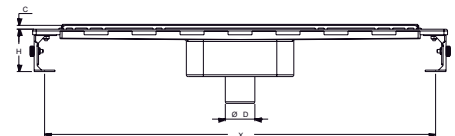

LINE T.M.

Code	Outlet	Size	
4033.TY050K.033.1	Ø 50	33 cm	12
4033.TY050K.040.1	Ø 50	40 cm	12
4033.TY050K.050.1	Ø 50	50 cm	12
4033.TY050K.060.1	Ø 50	60 cm	12
4033.TY050K.080.1	Ø 50	80 cm	12

* Shower drain / Ø 50 Horizontal outlet / Plastic body / Adjustable height stainless frame / Textile membrane / Odor blocking by water
* Душевой канал / Ø 50 боковой выход / пластичное тело / С регулировкой высоты / Нержавеющая решетка / Текстиль Мембраны / Гидрозатвор
قنّاة دش / هيكل بلاستيكي / مع مخرج ٥٠ ملم / و شبكة مقاومه للصدأ / مع مانع الروائح الكريهة

4033.TA050K.033.1	Ø 50	33 cm	12
4033.TA050K.040.1	Ø 50	40 cm	12
4033.TA050K.050.1	Ø 50	50 cm	12
4033.TA050K.060.1	Ø 50	60 cm	12
4033.TA050K.080.1	Ø 50	80 cm	12

* Shower drain / Ø 50 vertical outlet / Plastic body / Adjustable height stainless frame / Textile membrane / Odor blocking by water
* Душ канал / Ø 50 Нижний выход / пластичное тело / С регулировкой высоты / Нержавеющая решетка / Текстиль Мембраны / Гидрозатвор
قنّاة دش / هيكل بلاستيكي / مع مخرج ٥٠ ملم / و شبكة مقاومه للصدأ / مع مانع الروائح الكريهة