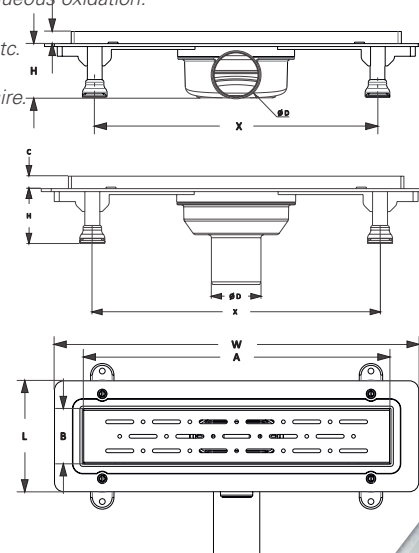

Warning

It is not recommended to use high-density cleaners for a long-time.

	W	L	H	Ø D	A	B	C	X	E
4028.0Y050K.033.1	389	119	55	50	335	64.5	12.5	287	1
4028.0Y050K.040.1	454	119	55	50	405	64.5	12.5	387	1
4028.0Y050K.050.1	554	119	55	50	505	64.5	12.5	487	1
4028.0Y050K.060.1	654	119	55	50	605	64.5	12.5	587	1

	W	L	H	Ø D	A	B	C	X	E
4028.0A050K.033.1	389	119	55	50	335	64.5	12.5	287	1
4028.0A050K.040.1	454	119	55	50	405	64.5	12.5	387	1
4028.0A050K.050.1	554	119	55	50	505	64.5	12.5	487	1
4028.0A050K.060.1	654	119	55	50	605	64.5	12.5	587	1

Table measure "mm"