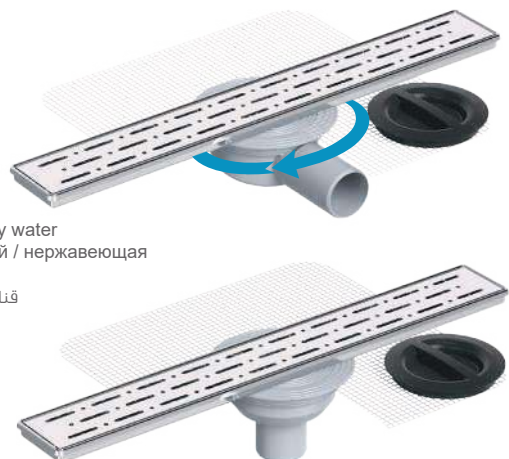

HM-31359

4075.0A050K.040.1	Ø 50	40 cm	12
4075.0A050K.050.1	Ø 50	50 cm	12
4075.0A050K.060.1	Ø 50	60 cm	12

* Shower drain / Ø 50 vertical outlet / Stainless body / Stainless grid / Odor blocking by water
 * Душевой канал / Ø50 Пластиковый Ствол / нижний выход / корпус из нержавеющей / нержавеющей решетка / Гидрозатвор
 قنّاة دش / هيكل مقاوم للصدأ / مع مخرج ٥٠ ملم / و شبكة مقاومه للصدأ / مع مانع الروائح الكريهة

VEGA MESH

Code	Outlet	Size	
4075.FY050K.040.1	Ø 50	40 cm	12
4075.FY050K.050.1	Ø 50	50 cm	12
4075.FY050K.060.1	Ø 50	60 cm	12

* Shower drain / Ø 50 horizontal outlet / Stainless body / Stainless grid / Odor blocking by water
 * Душевой канал / Пластиковый ствол / Ø50 боковой выход / корпус из нержавеющей / нержавеющей решетка / Гидрозатвор
 قنّاة دش / هيكل مقاوم للصدأ / مع مخرج ٣٦٠ درجة ٥٠ ملم / و شبكة مقاومه للصدأ / مع مانع الروائح الكريهة