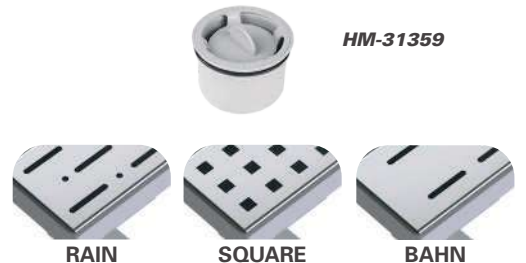

HM-31359

4075.FA050K.040.1	Ø 50	40 cm	12
4075.FA050K.050.1	Ø 50	50 cm	12
4075.FA050K.060.1	Ø 50	60 cm	12

* Shower drain / Ø 50 vertical outlet / Stainless body / Stainless grid / Odor blocking by water
* Душевой канал / Пластиковый ствол / Ø50 нижний выход / корпус из нержавеющей / нержавеющей решетка / Гидрозатвор
قنّاة دش / هيكل مقاوم للصدأ / مع مخرج ٥٠ ملم / و شبكة مقاومه للصدأ / مع مانع الروائح الكريهة