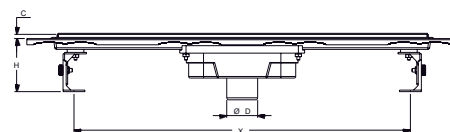

LEGAL

Code	Outlet	Size	
4043.0Y050K.033.1	Ø 50	33 cm	12
4043.0Y050K.040.1	Ø 50	40 cm	12
4043.0Y050K.050.1	Ø 50	50 cm	12
4043.0Y050K.060.1	Ø 50	60 cm	12
4043.0Y050K.080.1	Ø 50	80 cm	12

* Shower drain / Ø 50 Horizontal outlet / Stainless body / Adjustable height stainless frame / Odor blocking by water

* Душевой канал / Ø 50 боковой выход / Корпус Из Нержавеющей С регулировкой высоты / Нержавеющая решетка / Гидрозатвор

قناة دش / هيكل مقاوم للصدأ / مع مخرج ٥٠ ملم / و شبكة مقاومه للصدأ / مع مانع الروائح الكريهة

4043.0A050K.033.1	Ø 50	33 cm	12
4043.0A050K.040.1	Ø 50	40 cm	12
4043.0A050K.050.1	Ø 50	50 cm	12
4043.0A050K.060.1	Ø 50	60 cm	12
4043.0A050K.080.1	Ø 50	80 cm	12

* Shower drain / Ø 50 vertical outlet / Stainless body Adjustable height stainless frame / Odor blocking by water

* Душевой канал / Ø 50 Нижний выход / Корпус Из Нержавеющей С регулировкой высоты / Нержавеющая решетка / Гидрозатвор

قناة دش / هيكل مقاوم للصدأ / مع مخرج ٥٠ ملم / و شبكة مقاومه للصدأ / مع مانع الروائح الكريهة

LEGAL T.M.

Code	Outlet	Size	
4043.TY050K.033.1	Ø 50	33 cm	12
4043.TY050K.040.1	Ø 50	40 cm	12
4043.TY050K.050.1	Ø 50	50 cm	12
4043.TY050K.060.1	Ø 50	60 cm	12
4043.TY050K.080.1	Ø 50	80 cm	12

* Shower drain / Ø 50 Horizontal outlet / Stainless body / Adjustable height stainless frame / Textile membrane / Odor blocking by water

* Душевой канал / Ø 50 боковой выход / Корпус Из Нержавеющей / регулируемые по высоте сетки из нержавеющей стали / Текстиль Мембраны / Гидрозатвор

قناة دش / هيكل مقاوم للصدأ / مع مخرج ٥٠ ملم / و شبكة مقاومه للصدأ / مع مانع الروائح الكريهة

4043.TA050K.033.1	Ø 50	33 cm	12
4043.TA050K.040.1	Ø 50	40 cm	12
4043.TA050K.050.1	Ø 50	50 cm	12
4043.TA050K.060.1	Ø 50	60 cm	12
4043.TA050K.080.1	Ø 50	80 cm	12