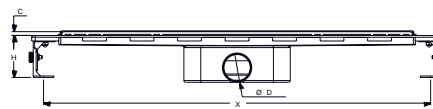

LINE T.M.

Code	Outlet	Size	
4033.TY050K.033.1	Ø 50	33 cm	12
4033.TY050K.040.1	Ø 50	40 cm	12
4033.TY050K.050.1	Ø 50	50 cm	12
4033.TY050K.060.1	Ø 50	60 cm	12
4033.TY050K.080.1	Ø 50	80 cm	12

* Shower drain / Ø 50 Horizontal outlet / Plastic body / Adjustable height stainless frame / Textile membrane / Odor blocking by water
* Душевой канал / Ø 50 боковой выход / пластичное тело / С регулировкой высоты / Нержавеющая решетка / Текстиль Мембраны / Гидрозатвор
قنّاة دش / هيكل بلاستيكي / مع مخرج ٥٠ ملم / و شبكة مقاومه للصدأ / مع مانع الروائح الكريهة

4033.TA050K.033.1	Ø 50	33 cm	12
4033.TA050K.040.1	Ø 50	40 cm	12
4033.TA050K.050.1	Ø 50	50 cm	12
4033.TA050K.060.1	Ø 50	60 cm	12
4033.TA050K.080.1	Ø 50	80 cm	12

* Shower drain / Ø 50 vertical outlet / Plastic body / Adjustable height stainless frame / Textile membrane / Odor blocking by water
* Душ канал / Ø 50 Нижний выход / пластичное тело / С регулировкой высоты / Нержавеющая решетка / Текстиль Мембраны / Гидрозатвор
قنّاة دش / هيكل بلاستيكي / مع مخرج ٥٠ ملم / و شبكة مقاومه للصدأ / مع مانع الروائح الكريهة