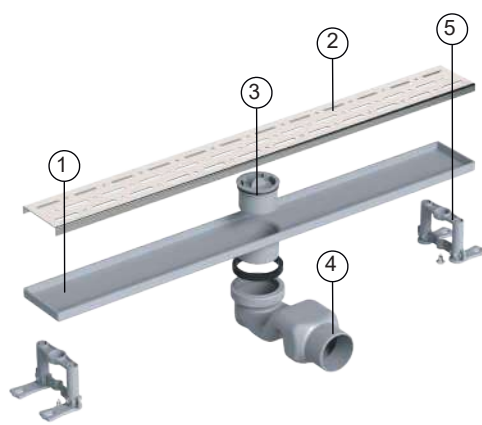

STYLE SERIES

Details

DN 50 slide and vertical outlet - compatible with PVC pipe connections, blocking odor by water (36mm). The flow rate is 32 liters/mln. Resistant against external chemical effects, operating temperature is between -30°C and +75°C. The grid is made of 304 grade stainless steel.

Advantages

With its 304 grade stainless steel grid, it has a quality and stylish-looking. It can be easily applied at floor. With its odor blocking by water support, it prevents the bad smell coming from the installation. With its adjustable height legs, it can be adjusted depending on the screed concrete. High resistance against the organic and inorganic chemicals, resistant against most acidic and vertically aqueous oxidation.

Areas of Usage

Common use of bathroom shower, hospital and hotel shower areas, locker-room shower areas etc.

Customized Production

Grid patterns can be chosen. In gold, bronze or other optional colors in accordance with your desire.

Warning

It is not recommended to use high-density cleaners for a long-time.

PIECE OF	PARTS DESCRIPTION	MATERIAL	PIECE
4083.1	Stainless upper body	AISI 304	1
4083.2	SS 304 GRID	AISI 304	1
4083.3	Anti-odor	PP	1
4083.4	S Sifon	PP	1
4083.5	Height Adjustable Mounting Kit	PP	2