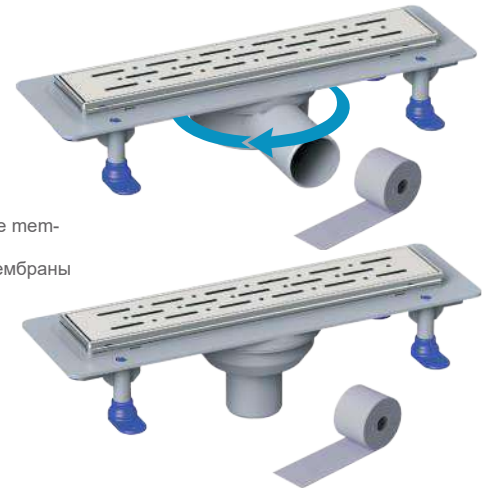

LEGAL T.M.

Code	Outlet	Size	
4024.TY050K.033.1	Ø 50	33 cm	12
4024.TY050K.040.1	Ø 50	40 cm	12
4024.TY050K.050.1	Ø 50	50 cm	12
4024.TY050K.060.1	Ø 50	60 cm	12
4024.TY050K.080.1	Ø 50	80 cm	12

* Shower drain / Ø 50 Horizontal outlet / Plastic body / Stainless grid Stainless frame / Textile membrane / Odor blocking by water
* Душевой канал / Ø 50 боковой выход / Нержавеющая решетка и корпус / Текстиль Мембраны / Гидрозатвор

قناة دش / مصرف جانبي / هيكل بلاستيكي / شبكة نسيجي وإطار مقاوم للصدأ / حابس رائحة المياه

4024.TA050K.033.1	Ø 50	33 cm	12
4024.TA050K.040.1	Ø 50	40 cm	12
4024.TA050K.050.1	Ø 50	50 cm	12
4024.TA050K.060.1	Ø 50	60 cm	12
4024.TA050K.080.1	Ø 50	80 cm	12

* Shower drain / Ø 50 vertical outlet / Plastic body / Odor blocking by water Stainless frame / Textile membrane / Odor blocking by water
* Душевой канал / Ø 50 нижний выход / Нержавеющая решетка и корпус / Текстиль Мембраны / Гидрозатвор

قناة دش / بمصرف سفلي / هيكل بلاستيكي / شبكة نسيجي وإطار مقاوم للصدأ / حابس رائحة المياه

	W	L	H	Ø D	A	B	C	X	E
4024.0A050K.033.1	389	119	55	50	335	64.5	12.5	287	1
4024.0A050K.040.1	454	119	55	50	405	64.5	12.5	387	1
4024.0A050K.050.1	554	119	55	50	505	64.5	12.5	487	1
4024.0A050K.060.1	654	119	55	50	605	64.5	12.5	587	1