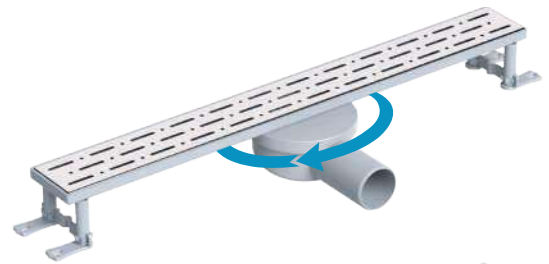

LINE

Code	Outlet	Size	
4081.0Y050K.033.1	Ø 50	33 cm	12
4081.0Y050K.040.1	Ø 50	40 cm	12
4081.0Y050K.050.1	Ø 50	50 cm	12
4081.0Y050K.060.1	Ø 50	60 cm	12
4081.0Y050K.080.1	Ø 50	80 cm	12

* Shower drain / Ø 50 horizontal outlet / Plastic body / Stainless grid / Odor blocking by water
* Душевой канал / Ø 50 Боковой выход / пластичное тело / Нержавеющая решетка / Гидрозатвор
قنّاءة دش / هيكل بلاستيكي / مع مخرج متحرك ٣٦٠ درجة ٥٠ ملم / و شبكة مقاومه للصدأ / مع مانع الروائح الكريهة

HM-31359