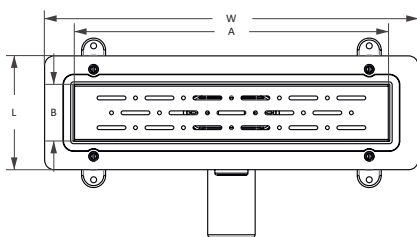

Details

DN 50 Horizontal and vertical outlet - compatible with PVC pipe connections, blocking odor by water (36mm). The flow rate is 32 liters/min. Resistant against external chemical effects, operating temperature is between -30°C and +75°C. The grid is made of 304 grade stainless steel.

Advantages

With its 304 grade stainless steel grid, it has a quality and stylish-looking. It can be easily applied at floor. With its odor blocking by water support, it prevents the bad smell coming from the installation. With its adjustable height legs, it can be adjusted depending on the screed concrete. High resistance against the organic and inorganic chemicals, resistant against most acidic and salty aqueous oxidation.

Areas of Usage

Common use of bathroom shower, hospital and hotel shower areas, locker-room shower areas etc.

Customized Production

Grid patterns can be chosen in gold, bronze or other optional colors in accordance with your desire.

Warning

It is not recommended to use high-density cleaners for a long-time.

	W	L	H	ØD	A	B	C	X	E
4023.0Y050K.033.1	389	119	55	50	335	64.5	12.5	287	1
4023.0Y050K.040.1	454	119	55	50	405	64.5	12.5	387	1
4023.0Y050K.050.1	554	119	55	50	505	64.5	12.5	487	1
4023.0Y050K.060.1	654	119	55	50	605	64.5	12.5	587	1
4023.0Y050K.080.1	854	119	55	50	805	64.5	12.5	787	1

	W	L	H	ØD	A	B	C	X	E
4023.0A050K.033.1	389	119	55	50	335	64.5	12.5	287	1
4023.0A050K.040.1	454	119	55	50	405	64.5	12.5	387	1
4023.0A050K.050.1	554	119	55	50	505	64.5	12.5	487	1
4023.0A050K.060.1	654	119	55	50	605	64.5	12.5	587	1
4023.0A050K.080.1	854	119	55	50	805	64.5	12.5	787	1