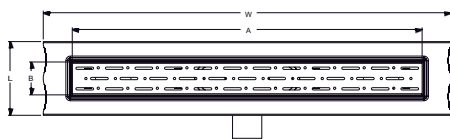

LEGAL

Code	Outlet	Size	
4043.0Y050K.033.1	Ø 50	33 cm	12
4043.0Y050K.040.1	Ø 50	40 cm	12
4043.0Y050K.050.1	Ø 50	50 cm	12
4043.0Y050K.060.1	Ø 50	60 cm	12
4043.0Y050K.080.1	Ø 50	80 cm	12

* Shower drain / Ø 50 Horizontal outlet / Stainless body / Adjustable height stainless frame / Odor blocking by water

* Душевой канал / Ø 50 боковой выход / Корпус Из Нержавеющей С регулировкой высоты / Нержавеющая решетка / Гидрозатвор

قناة دش / هيكل مقاوم للصدأ / مع مخرج ٥٠ ملم / و شبكة مقاومه للصدأ / مع مانع الروائح الكريهة

4043.0A050K.033.1	Ø 50	33 cm	12
4043.0A050K.040.1	Ø 50	40 cm	12
4043.0A050K.050.1	Ø 50	50 cm	12
4043.0A050K.060.1	Ø 50	60 cm	12
4043.0A050K.080.1	Ø 50	80 cm	12

* Shower drain / Ø 50 vertical outlet / Stainless body Adjustable height stainless frame / Odor blocking by water

* Душевой канал / Ø 50 Нижний выход / Корпус Из Нержавеющей С регулировкой высоты / Нержавеющая решетка / Гидрозатвор

قناة دش / هيكل مقاوم للصدأ / مع مخرج ٥٠ ملم / و شبكة مقاومه للصدأ / مع مانع الروائح الكريهة

LEGAL T.M.

Code	Outlet	Size	
4043.TY050K.033.1	Ø 50	33 cm	12
4043.TY050K.040.1	Ø 50	40 cm	12
4043.TY050K.050.1	Ø 50	50 cm	12
4043.TY050K.060.1	Ø 50	60 cm	12
4043.TY050K.080.1	Ø 50	80 cm	12

* Shower drain / Ø 50 Horizontal outlet / Stainless body / Adjustable height stainless frame / Textile membrane / Odor blocking by water

* Душевой канал / Ø 50 боковой выход / Корпус Из Нержавеющей / регулируемые по высоте сетки из нержавеющей стали / Текстиль Мембраны / Гидрозатвор

قناة دش / هيكل مقاوم للصدأ / مع مخرج ٥٠ ملم / و شبكة مقاومه للصدأ / مع مانع الروائح الكريهة

4043.TA050K.033.1	Ø 50	33 cm	12
4043.TA050K.040.1	Ø 50	40 cm	12
4043.TA050K.050.1	Ø 50	50 cm	12
4043.TA050K.060.1	Ø 50	60 cm	12
4043.TA050K.080.1	Ø 50	80 cm	12